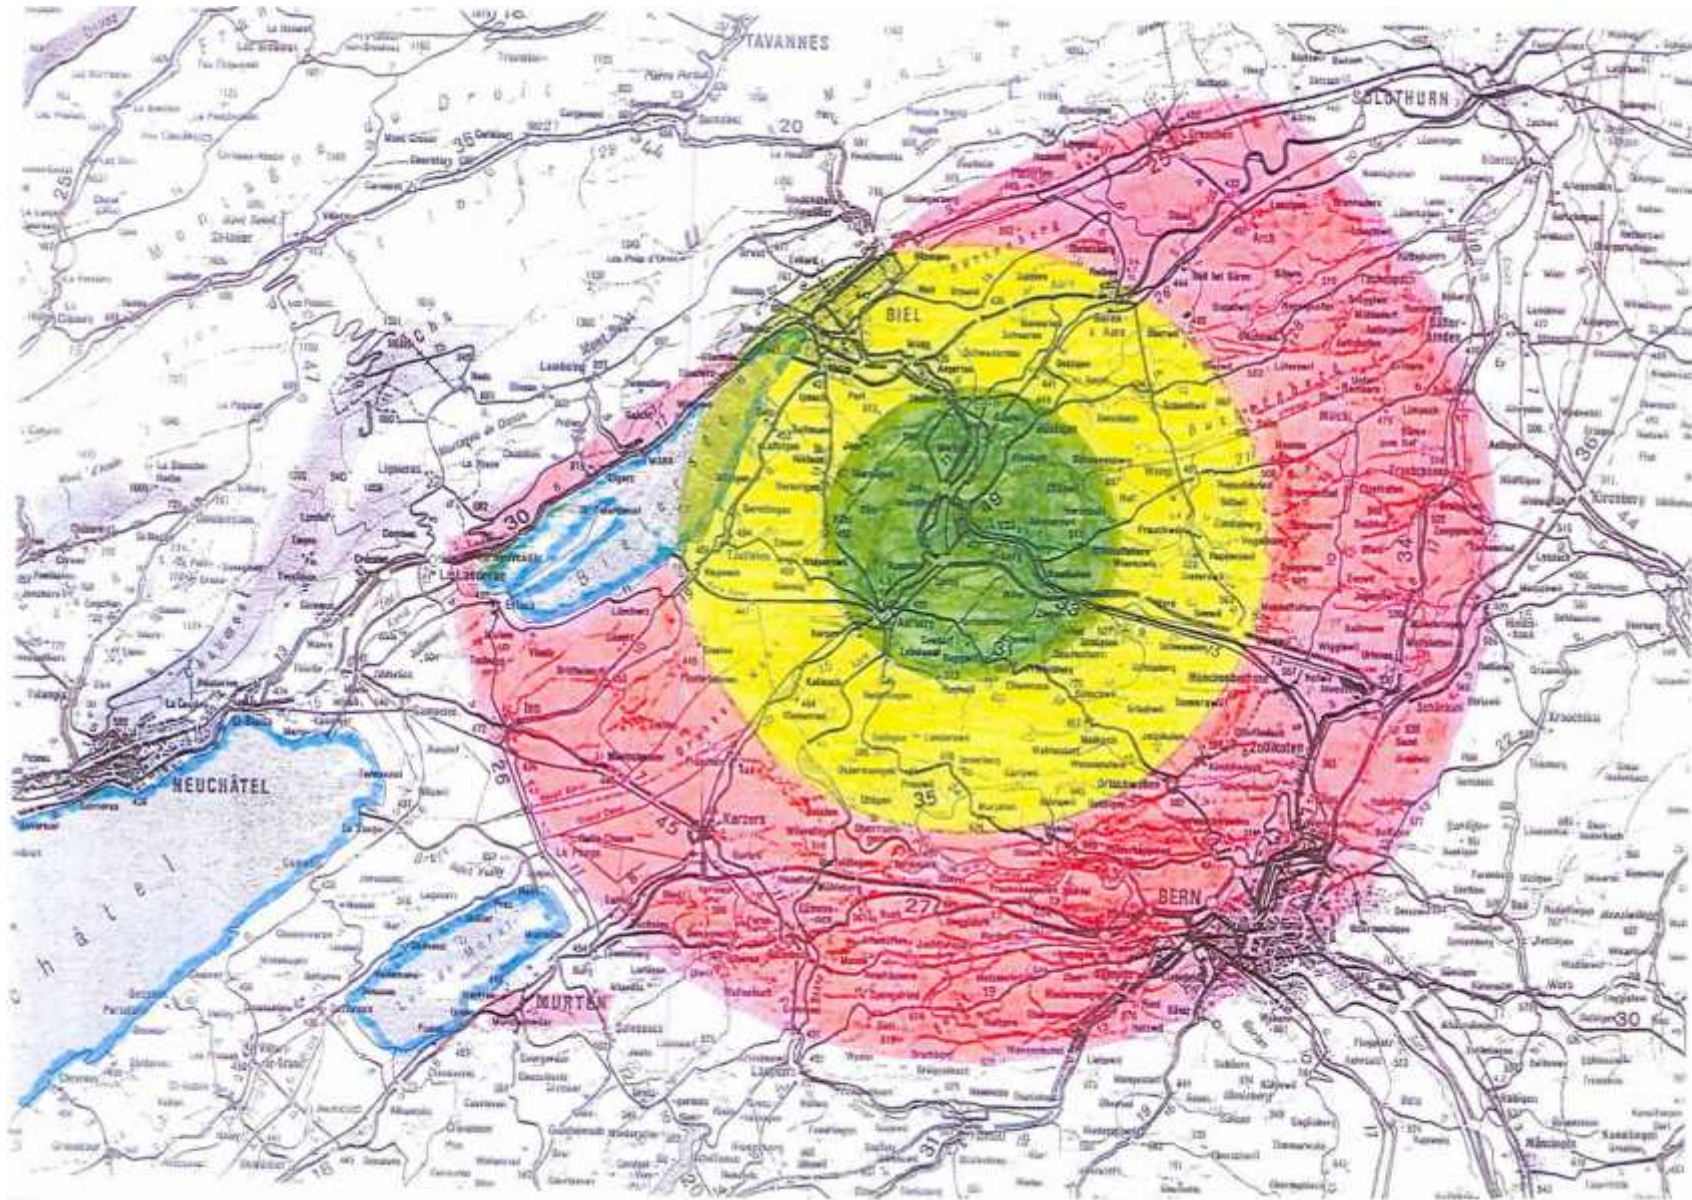

## ZONENPLAN – Transportkosten pro Fahrt

Lyss: CHF 80.00 / Grüne Zone: CHF 140.00 / Gelbe Zone CHF 180.-- / Rote Zone CHF 220.-

**Ausnahmen: Biel, Bern, Murten + weisse Zone (Preise auf Anfrage)**